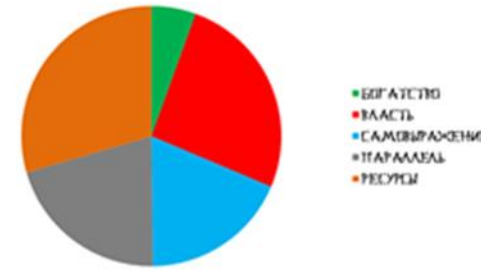

СТРУКТУРА ЦИ КАРТЫ